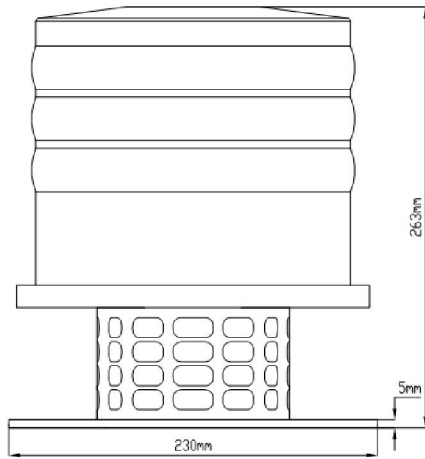

Chế độ bảo hành: 24 tháng.

Thời gian sử dụng: hơn 5 năm.

Hình nhìn ngang

Hình nhìn trên xuống

**Thông số kỹ thuật:**

Cường độ sáng	2000 Cd \pm 25%	
Góc phát quang	Hướng dọc	5 độ.
	Hướng ngang	360 độ.
Vận hành	Ngưỡng bật tắt	Dưới 50cd/m ²
	Công nghệ chiếu sáng	Chiếu sáng bằng LED công suất phát sáng cường độ cao.
	Công nghệ đồng bộ	Hoạt động đồng bộ bằng tín hiệu vệ tinh GPS
	Tuổi thọ của đèn LED	Hơn 50.000 giờ.
	Các kiểu phát sáng	Hơn 256 chế độ chớp đáp ứng Quy chuẩn kỹ thuật của Tổ chức hàng không dân dụng quốc tế ICAO.
	Màu tín hiệu	Màu đỏ
	Cài đặt	Thay đổi bằng điều khiển từ xa
Cấu trúc	Nguồn điện	10 ÷ 36VDC
	Công suất cực đại	37W
	Chất liệu thấu kính	Polycarbonate
	Chất liệu thân đèn	Nhôm, Inox
Tùy chọn dùng nguồn năng lượng mặt trời	Công suất NLMT	Pmax = 50W
	Dung lượng acquy	50Ah-12V
Tiêu chuẩn	Nhiệt độ làm việc	- 40° C đến +80° C
	Chống nước xâm nhập	Đáp ứng tiêu chuẩn IPx7
	Tiêu chuẩn ISO	ISO 9001:2015, ISO 14001:2015
Đóng gói	Tất cả các bộ phận tích hợp trong một khối kín, chịu được tác động của môi trường.	
Trọng lượng đèn	4,5Kg	