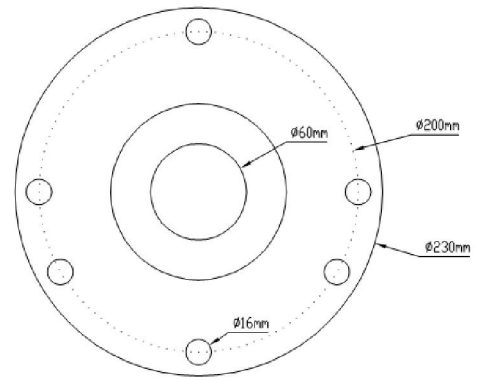

Chế độ bảo hành: 24 tháng.

Thời gian sử dụng: hơn 5 năm.

Hình nhìn ngang

Hình nhìn trên xuống

**Thông số kỹ thuật:**

Cường độ sáng	2000 Cd \pm 25%	
Góc phát quang	Hướng dọc	5 độ.
	Hướng ngang	360 độ.
Vận hành	Ngưỡng bật tắt	Dưới 50cd/m ²
	Công nghệ chiếu sáng	Chiếu sáng bằng LED công suất phát sáng cường độ cao.
	Công nghệ đồng bộ	Hoạt động đồng bộ bằng tín hiệu vệ tinh GPS
	Tuổi thọ của đèn LED	Hơn 50.000 giờ.
	Các kiểu phát sáng	Hơn 256 chế độ chớp đáp ứng Quy chuẩn kỹ thuật của Tổ chức hàng không dân dụng quốc tế ICAO.
	Màu tín hiệu	Màu đỏ
	Cài đặt	Thay đổi bằng điều khiển từ xa
Cấu trúc	Nguồn điện	10 ÷ 36VDC
	Công suất cực đại	37W
	Chất liệu thấu kính	Polycarbonate
	Chất liệu thân đèn	Nhôm, Inox
Tùy chọn dùng nguồn năng lượng mặt trời	Công suất NLMT	Pmax = 50W
	Dung lượng acquy	50Ah-12V
Tiêu chuẩn	Nhiệt độ làm việc	- 40° C đến +80° C
	Chống nước xâm nhập	Đáp ứng tiêu chuẩn IPx7
	Tiêu chuẩn ISO	ISO 9001:2015, ISO 14001:2015
Đóng gói	Tất cả các bộ phận tích hợp trong một khối kín, chịu được tác động của môi trường.	
Trọng lượng đèn	4,5Kg	