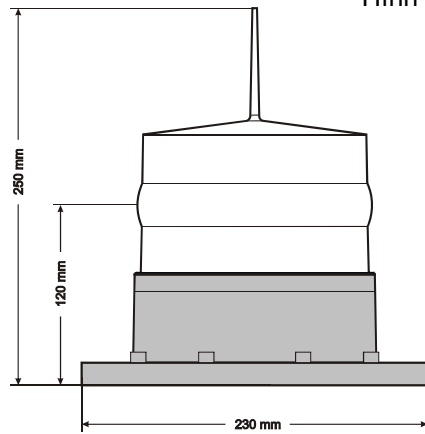

**Chế độ bảo hành:** 24 tháng.

**Thời gian sử dụng:** hơn 5 năm.

Hình nhìn ngang

Hình nhìn trên xuống

**Thông số kỹ thuật:**

<b>Tầm hiệu lực ánh sáng*</b>		>3,7 Km ở chế độ chớp.
<b>Góc phát quang</b>	Hướng dọc	10 độ.
	Hướng ngang	360 độ.
<b>Vận hành</b>	Thời gian tự vận hành**	Hơn 25 ngày không có nắng ở chế độ chớp FI 5s.
	Ngưỡng bật tắt	Tùy chọn: 30/60 Lux, 50/75 Lux, 70/100 Lux, 80/105 Lux
	Công nghệ chiếu sáng	Chiếu sáng bằng nhiều LED phát sáng cường độ cao.
	Tuổi thọ của đèn LED	Hơn 100.000 giờ.
	Các kiểu phát sáng	Hơn 200 chế độ chớp màu đỏ, vàng đáp ứng Quy chuẩn kỹ thuật của Tổ chức hàng không dân dụng quốc tế ICAO.
	Cài đặt	Thay đổi bằng điều khiển từ xa
<b>Năng lượng mặt trời</b>	vị trí	Đặt nằm ngang để tối ưu hiệu suất nạp
	Loại	Đơn tinh thể, được phủ một lớp chống tia tử ngoại
	Công suất	1,8 W
	Hiệu suất	17,5 %
<b>Ắc quy</b>	Loại	Lithium Phosphate Battery (LiFePO4)
	Dung lượng	6 Ah – 3,2V
<b>Cấu trúc</b>	Chất liệu thấu kính	Polycarbonate
	Chất liệu thân đèn	Nhựa ABS
	Vị trí thay ắc quy	Dưới đáy của đèn
<b>Tiêu chuẩn</b>	Nhiệt độ làm việc	- 40° C đến +80° C
	Chống nước xâm nhập	Đáp ứng tiêu chuẩn IP68
	Tiêu chuẩn châu Âu	Đáp ứng tiêu chuẩn EN 60945:2002
	Tiêu chuẩn ISO	ISO 9001:2008, ISO 14001:2004
<b>Đóng gói</b>	Tất cả các bộ phận tích hợp trong một khối kín, chịu được tác động của môi trường.	
<b>Trọng lượng</b>	1,5 Kg	