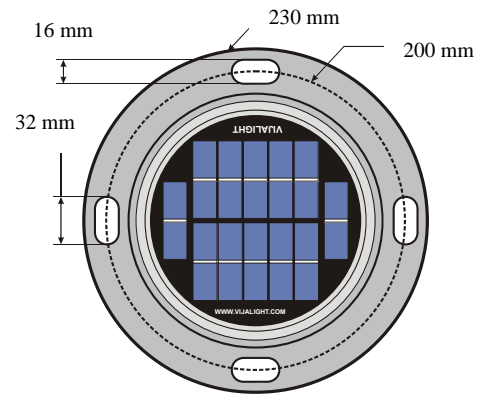

**Chế độ bảo hành:** 24 tháng.

**Thời gian sử dụng:** hơn 5 năm.

Hình nhìn ngang

Hình nhìn trên xuống

**Thông số kỹ thuật:**

<b>Tầm hiệu lực ánh sáng*</b>		>3,7 Km ở chế độ chớp.
<b>Góc phát quang</b>	Hướng dọc	10 độ.
	Hướng ngang	360 độ.
<b>Vận hành</b>	Thời gian tự vận hành**	Hơn 25 ngày không có nắng ở chế độ chớp FI 5s.
	Ngưỡng bật tắt	Tùy chọn: 30/60 Lux, 50/75 Lux, 70/100 Lux, 80/105 Lux
	Công nghệ chiếu sáng	Chiếu sáng bằng nhiều LED phát sáng cường độ cao.
	Tuổi thọ của đèn LED	Hơn 100.000 giờ.
	Các kiểu phát sáng	Hơn 200 chế độ chớp màu đỏ, vàng đáp ứng Quy chuẩn kỹ thuật của Tổ chức hàng không dân dụng quốc tế ICAO.
	Cài đặt	Thay đổi bằng điều khiển từ xa
<b>Năng lượng mặt trời</b>	vị trí	Đặt nằm ngang để tối ưu hiệu suất nạp
	Loại	Đơn tinh thể, được phủ một lớp chống tia tử ngoại
	Công suất	1,8 W
	Hiệu suất	17,5 %
<b>Ắc quy</b>	Loại	Lithium Phosphate Battery (LiFePO4)
	Dung lượng	6 Ah – 3,2V
<b>Cấu trúc</b>	Chất liệu thấu kính	Polycarbonate
	Chất liệu thân đèn	Nhựa ABS
	Vị trí thay ắc quy	Dưới đáy của đèn
<b>Tiêu chuẩn</b>	Nhiệt độ làm việc	- 40° C đến +80° C
	Chống nước xâm nhập	Đáp ứng tiêu chuẩn IP68
	Tiêu chuẩn châu Âu	Đáp ứng tiêu chuẩn EN 60945:2002
	Tiêu chuẩn ISO	ISO 9001:2008, ISO 14001:2004
<b>Đóng gói</b>	Tất cả các bộ phận tích hợp trong một khối kín, chịu được tác động của môi trường.	
<b>Trọng lượng</b>	1,5 Kg	