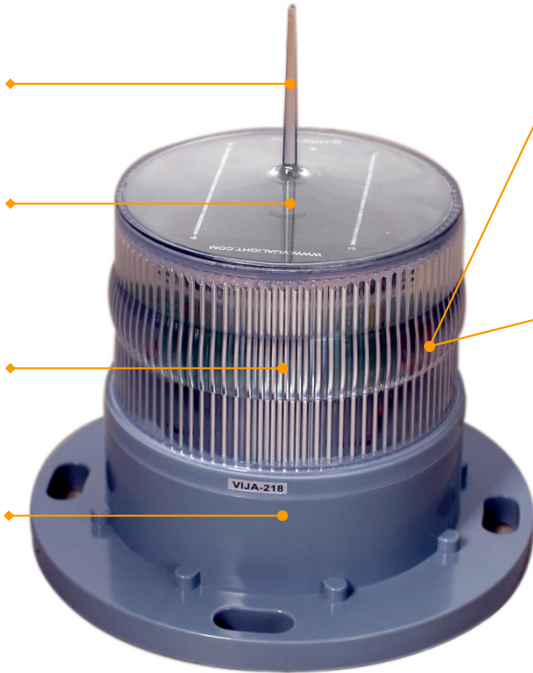

# ĐÈN BÁO HIỆU DỪNG NĂNG LƯỢNG MẶT TRỜI **VIJALight®** Model: VIJA-218

VIJA-218 là đèn báo hiệu dùng năng lượng mặt trời, hoạt động tự động với hơn 200 tín hiệu báo hiệu, thích hợp cho các ứng dụng yêu cầu tầm hiệu lực >3,7 Km trong báo hiệu cột anten viễn thông, cột điện cao thế và báo hiệu hàng không.

Cột chống chim đậu.

Tám pin năng lượng mặt trời, loại đơn tinh thể, hiệu suất 17,5%

Mâm LED phát sáng cường độ cao.  
Độ bền mâm LED hơn 100.000h.  
Tầm hiệu lực ánh sáng > 3,7Km.

Dễ dàng thay thế ắc quy.

Kín nước đáp ứng tiêu chuẩn IP68.

Tự động mở khi trời tối, tắt khi trời sáng.  
Tự động cảnh báo khi yếu ắc quy.  
Tự động dừng nạp khi ắc quy đầy.  
Tự động tắt sau 18h lưu kho.  
Nạp ắc quy theo chế độ xung